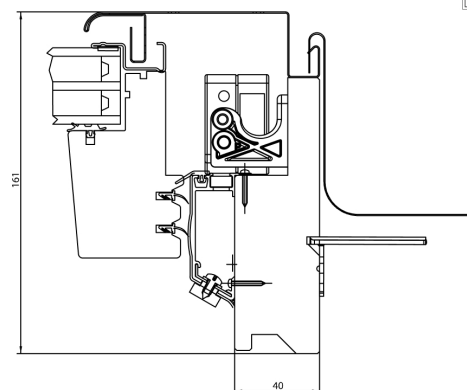

Referenz Fenster: (1,23 (+/- 25%) m x 1,48 (-25%) m) nach PN-EN ISO 10077-1 und 2

GRÖSSE

Die beiden Werte für die Größe werden wie folgt angegeben:
Breite (erste Zahl) x Höhe (zweite Zahl).

Comfort Plus	Schwingflügel und 2-fach Verglasung	Klappflügel und 2-fach Verglasung	Schwingflügel und 3-fach Verglasung	Klappflügel und 3-fach Verglasung
55x78	✓		✓	
55x98	✓	✓	✓	✓
66x98	✓	✓	✓	✓
66x118	✓	✓	✓	✓
66x140	✓	✓	✓	✓
78x98	✓	✓	✓	✓
78x118	✓	✓	✓	✓
78x140	✓	✓	✓	✓
78x160	✓	✓	✓	
94x118	✓	✓	✓	✓
94x140	✓	✓	✓	
94x160	✓		✓	
114x118	✓	✓	✓	✓
114x140	✓	✓	✓	
134x98	✓		✓	

ANSICHT OBEN: COMFORT PLUS,
KLAPPFLÜGEL, 2-FACH VERGLASUNG

ANSICHT OBEN: COMFORT PLUS,
SCHWINGFLÜGEL, 2-FACH VERGLASUNG

ANSICHT OBEN: COMFORT PLUS,
SCHWINGFLÜGEL, 3-FACH VERGLASUNG,
MIT MOTOR