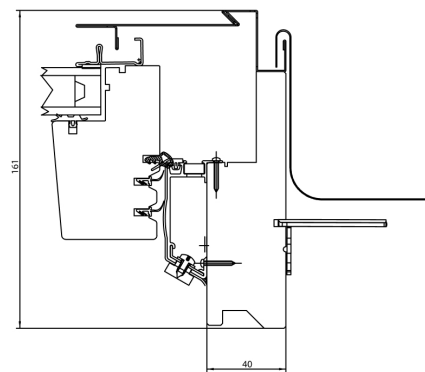

Die gewählte Außenfarbe bezieht sich auf die Aluminiumschale

	Glas	U _g	U _w
Schwingflügel	2-fach Verglasung ESG 4 mm außen; warme Kante 7040 (4H/16/4T)	1,0	1,2
	3-fach Verglasung ESG 4 mm außen; warme Kante 9004 (4TH/12/4/12/4T)	0,7	1,06
Klappflügel	2-fach Verglasung ESG 4 mm außen; warme Kante 7040 (4H/16/4T)	1,0	1,3
	3-fach Verglasung ESG 4 mm außen; warme Kante 9004 (4TH/18/4/18/4T)	0,7	1,06
Schwingflügel mit Motor	3-fach Verglasung ESG 4 mm außen; warme Kante 9004 (4TH/12/4/12/4T)	0,7	1,06

Referenz Fenster: (1,23 (+/- 25%) m x 1,48 (-25%) m) nach PN-EN ISO 10077-1 und 2

GRÖSSE

Die beiden Werte für die Größe werden wie folgt angegeben:
Breite (erste Zahl) x Höhe (zweite Zahl).

Comfort Plus	Schwingflügel und 2-fach Verglasung	Klappflügel und 2-fach Verglasung	Schwingflügel und 3-fach Verglasung	Klappflügel und 3-fach Verglasung
55x78	✓		✓	
55x98	✓	✓	✓	✓
66x98	✓	✓	✓	✓
66x118	✓	✓	✓	✓
66x140	✓	✓	✓	✓
78x98	✓	✓	✓	✓
78x118	✓	✓	✓	✓
78x140	✓	✓	✓	✓
78x160	✓	✓	✓	
94x118	✓	✓	✓	✓
94x140	✓	✓	✓	
94x160	✓		✓	
114x118	✓	✓	✓	✓
114x140	✓	✓	✓	
134x98	✓		✓	