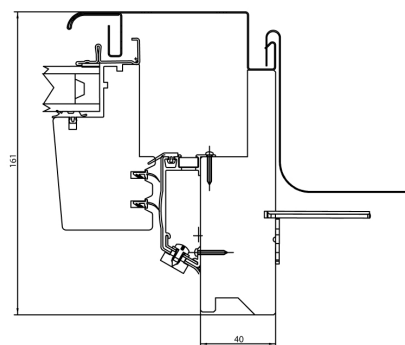

Referenz Fenster: (1,23 (+/- 25%) m x 1,48 (-25%) m) nach PN-EN ISO 10077-1 und 2

GRÖSSE

Die beiden Werte für die Größe werden wie folgt angegeben:
Breite (erste Zahl) x Höhe (zweite Zahl).

Comfort Plus	Schwingflügel und 2-fach Verglasung	Klappflügel und 2-fach Verglasung	Schwingflügel und 3-fach Verglasung	Klappflügel und 3-fach Verglasung
55x78	✓		✓	
55x98	✓	✓	✓	✓
66x98	✓	✓	✓	✓
66x118	✓	✓	✓	✓
66x140	✓	✓	✓	✓
78x98	✓	✓	✓	✓
78x118	✓	✓	✓	✓
78x140	✓	✓	✓	✓
78x160	✓	✓	✓	
94x118	✓	✓	✓	✓
94x140	✓	✓	✓	
94x160	✓		✓	
114x118	✓	✓	✓	✓
114x140	✓	✓	✓	
134x98	✓		✓	

ANSICHT OBEN: COMFORT PLUS,
KLAPPFLÜGEL, 2-FACH VERGLASUNG

ANSICHT OBEN: COMFORT PLUS,
SCHWINGFLÜGEL, 2-FACH VERGLASUNG

ANSICHT OBEN: COMFORT PLUS,
SCHWINGFLÜGEL, 3-FACH VERGLASUNG,
MIT MOTOR