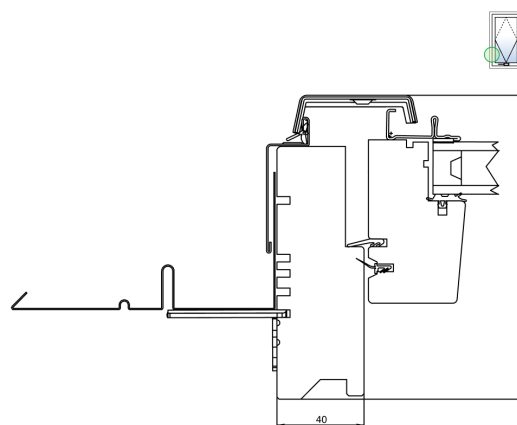

DATENBLATT

Comfort

- Holz Profil mit Aluminiumschale außen
- Mit 2-fach Verglasung
- 2 Dichtungen

U_w-Wert
≥ 1,30

Glasgarantie
im Falle von Hagelschäden
Lebenslange
Hersteller-Garantie

Produktdaten

Material	Doppelt lackiertes Kiefernholz
Anzahl der Dichtungsebenen	2 (Bei Fenstern mit einer Höhe von mehr als 118 cm wird eine zweite Dichtungsebene verbaut)
Montagewinkel	15-90°
Eigenschaften	Silberner Griff (Fensterspalt-Lüftungsposition) Lüftung inklusive
Garantie der Widerstandsfähigkeit der Verglasung gegen Hagelschäden	Lebenslange Garantie

GRÖSSE

Die beiden Werte für die Größe werden wie folgt angegeben:
Breite (erste Zahl) x Höhe (zweite Zahl).

Comfort	Schwingflügel und 2-fach Verglasung
55×78	✓
55×98	
66×98	
66×118	
66×140	
78×98	
78×118	✓
78×140	✓
78×160	
94×118	✓
94×140	✓
94×160	
114×118	✓
114×140	
134×98	✓

ANSICHT OBEN: COMFORT,
SCHWINGFLÜGEL, 2-FACH VERGLASUNG

ANSICHT UNTEN: COMFORT,
SCHWINGFLÜGEL, 2-FACH VERGLASUNG

ANSICHT LINKS: COMFORT,
SCHWINGFLÜGEL, 2-FACH VERGLASUNG