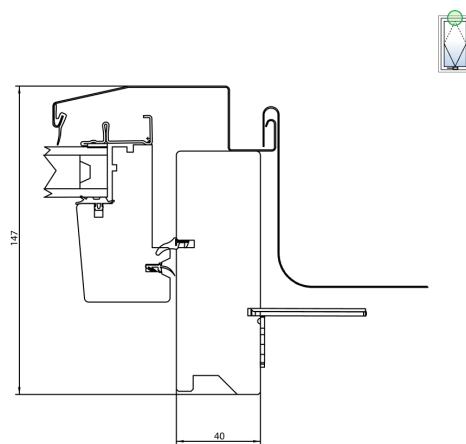

DATENBLATT

Comfort

- Holz Profil mit Aluminiumschale außen
- Mit 2-fach Verglasung
- 2 Dichtungen

U_w-Wert
≥ 1,30

Glasgarantie
im Falle von Hagelschäden
Lebenslange
Hersteller-Garantie

Produktdaten

Material	Doppelt lackiertes Kiefernholz
Anzahl der Dichtungsebenen	2 (Bei Fenstern mit einer Höhe von mehr als 118 cm wird eine zweite Dichtungsebene verbaut)
Montagewinkel	15-90°
Eigenschaften	Silberner Griff (Fensterspalt-Lüftungsposition) Lüftung inklusive
Garantie der Widerstandsfähigkeit der Verglasung gegen Hagelschäden	Lebenslange Garantie

PROFILBESCHREIBUNG

- Die robuste Alu-Schale erhöht die Langlebigkeit Ihres Dachfensters und schützt es effektiv gegen Witterungseinflüsse. Das universelle Design ist kompatibel mit Beschattungssystemen auf der Außenseite wie Rollläden und Markisen
- Der manuell verstellbare Lüfter ist dezent im Fensterdesign integriert und ermöglicht es Ihnen, den Luftaustausch individuell anzupassen
- Dichtungsebenen sorgen für eine gute Wärme- und Schalldämmung sowie ein angenehmes Raumklima. Bei Fenstern mit einer Höhe von mehr als 118 cm wird eine zweite Dichtungsebene verbaut
- Auf der Außenseite wird gehärtetes Glas verbaut, um das Dachfenster vor Hagelschäden zu schützen
- Der Schwingflügel ermöglicht es, den Öffnungswinkel je nach Bedarf bequem einzustellen. Er kann problemlos mit einer praktischen Innenjalousie kombiniert werden

GRÖSSE

Die beiden Werte für die Größe werden wie folgt angegeben:
Breite (erste Zahl) x Höhe (zweite Zahl).

Comfort	Schwingflügel und 2-fach Verglasung
55×78	✓
55×98	
66×98	
66×118	
66×140	
78×98	
78×118	✓
78×140	✓
78×160	
94×118	✓
94×140	✓
94×160	
114×118	✓
114×140	
134×98	✓